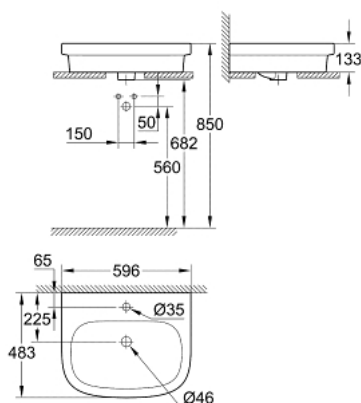

39 337 000 EURO CERAMIC LAVOAR CU MONTARE PE BLAT 60

DESCRIEREA PRODUSULUI

- Colour: alpine white
- 1 orificiu pentru baterie
- cu preaplin
- 596 x 483 mm
- ceramică sanitară
- opțional: strat anti-lipire și suprafață antibacteriană GROHE PureGuard(00H)

39 337 000 **EURO CERAMIC LAVOAR CU MONTARE PE BLAT 60**

PIESE DE SCHIMB , iunie 2016 – now

1: Set montare (Spare part-nr. 49512000)